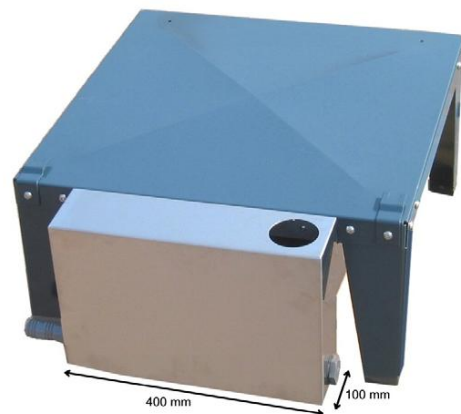

## Sockel med avloppskar

### Sockel med integrerad luddlåda

- Lätt att göra rent luddfilter och uppsamlingslåda som nås framifrån
- Tillverkad i rostfritt stål och aluzinkbelagd, grålackerad plåt
- Avloppsanslutning valbar till vänster eller till höger
- Tvättmaskinen kan placeras, endast, 14 cm från vägg
- Avsedd för Miele tvättmaskiner med kap. 5,5 -6,5 kg

### Tekniska data

Mått	Bredd	600 mm
	Höjd	300 mm
	Djup	780 mm
Avlopp	Ø	32 mm

För ytterligare information kontakta:

Miele AB  
Box 1397, Industriv. 20  
171 27 Solna  
Tel 08-562 29 000  
Fax 08-562 29 209  
[www.miele-professional.se](http://www.miele-professional.se)