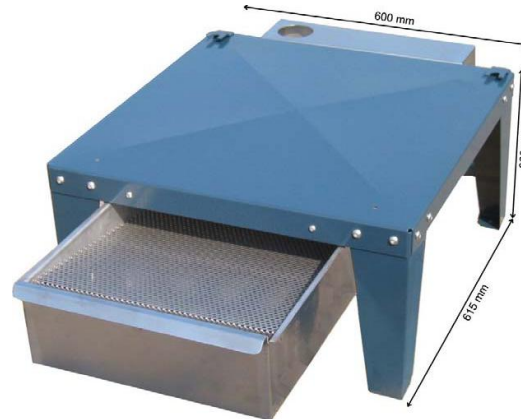

## Sockel med avloppskar

### Sockel med integrerad luddlåda

- Lätt att göra rent luddfilter och uppsamlingslåda som nås framifrån
- Tillverkad i rostfritt stål och aluzinkbelagd, grålackerad plåt
- Avloppsanslutning valbar till vänster eller till höger
- Tvättmaskinen kan placeras, endast, 14 cm från vägg
- Avsedd för Miele tvättmaskiner med kap. 5,5 -6,5 kg

### Tekniska data

Mått	Bredd	600 mm
	Höjd	300 mm
	Djup	780 mm
Avlopp	Ø	32 mm

För ytterligare information kontakta:

Miele AB  
Box 1397, Industriv. 20  
171 27 Solna  
Tel 08-562 29 000  
Fax 08-562 29 209  
[www.miele-professional.se](http://www.miele-professional.se)