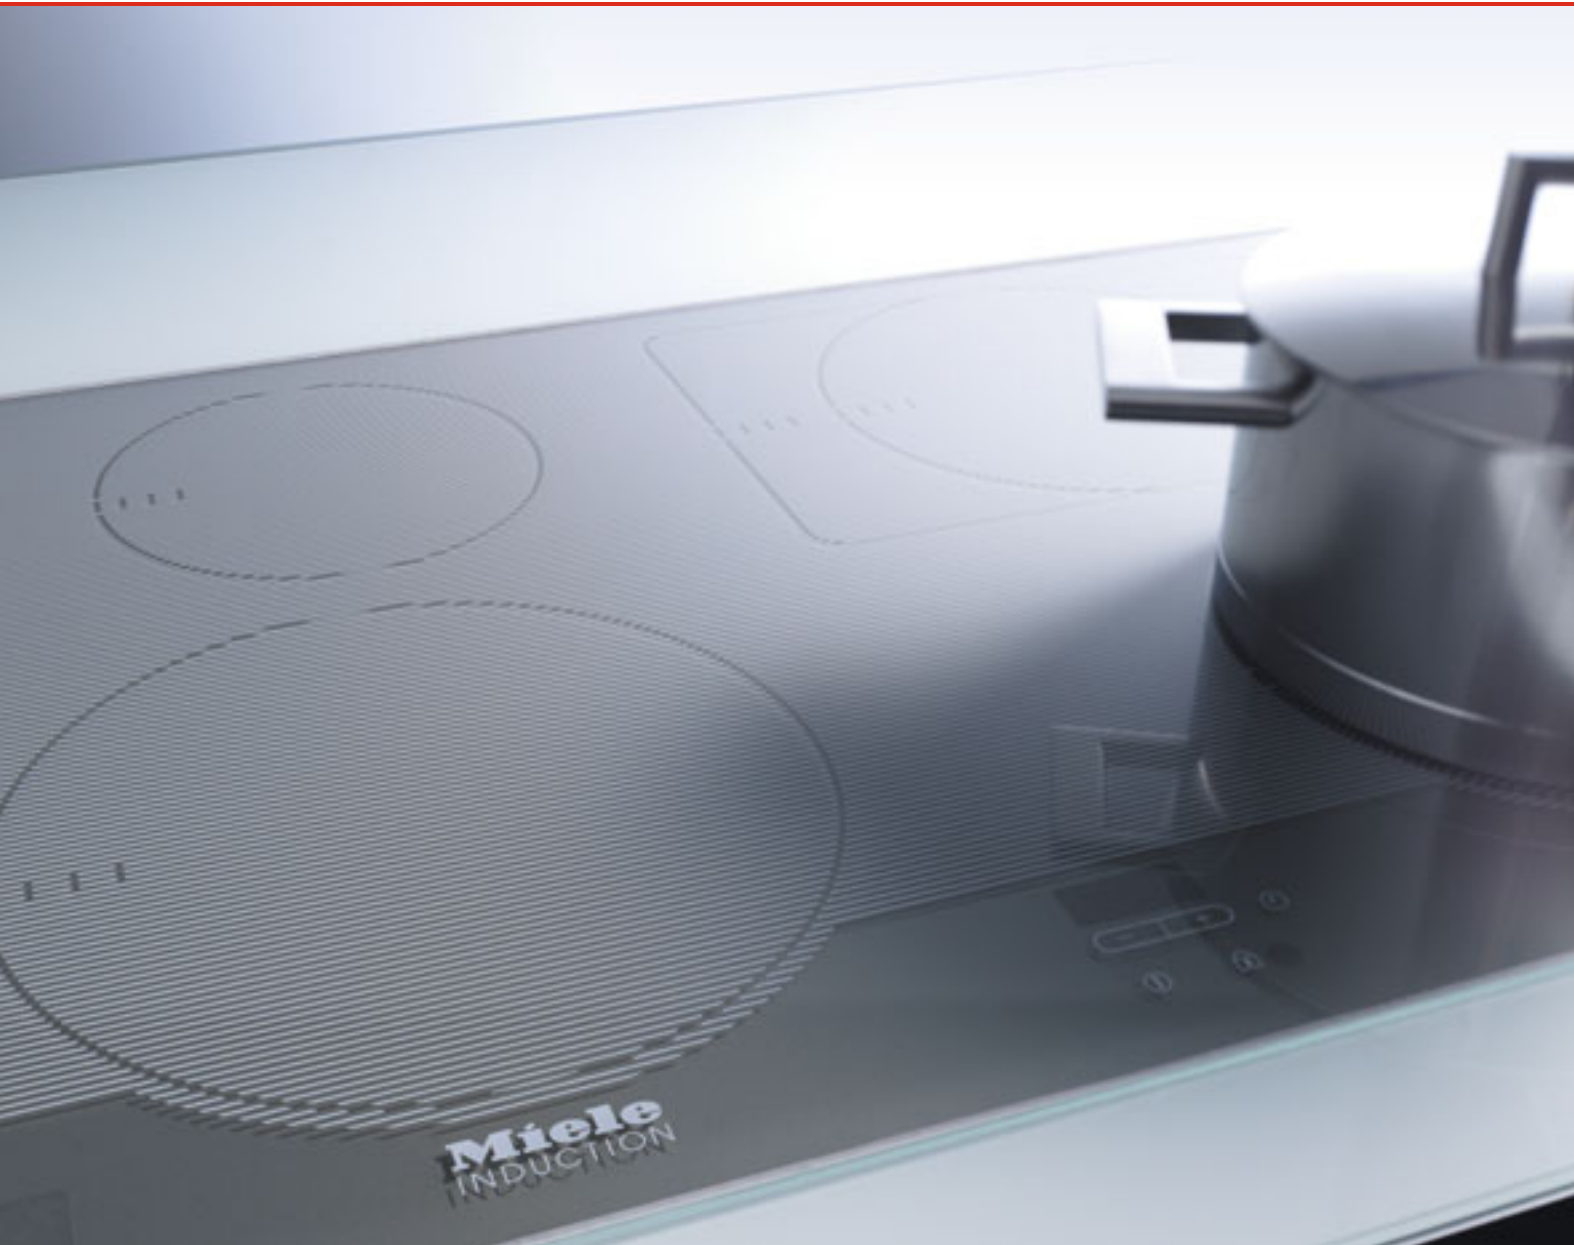

Instrument av högsta fulländning

Den exklusiva inbyggnadsserien ICE

Inspiration fylld av klarhet och renhet

Instrument av högsta fulländning
Den exklusiva inbyggnadsserien ICE

Miele häll och köksfläkt ICE
Utrymme för moderna interpretationer

Miele ugn ICE
Nya dimensioner för purister

Ytterligare instrument ur inbyggdsserien ICE
Konsekvensen av en tanke

Miele espressomaskin ICE
Helt klart en perfekt final

Frihet är basen ur vilket det nya och överraskande uppstår. Även på induktionshällen ICE från Miele skapas fantastiska kompositioner som fyller sinnet. Såsom hällen förenas med bänkskivan genom sin planmontering, så förenas också kompositionerna med Miele's perfektion.

När en konstnärlig uppvisning övertygar helt och fullt, ger denna upplevelse efterklang en lång tid framöver. För ugnen ICE med sin bredd på hela 90 cm är det likadant. Över 100 automatikprogram och enastående funktioner som Kombitillagning med ånga garanterar resultat som kommer att lämna bestående intryck. Likaså för designen: som från en dirigentpult styr du alla funktioner komfortabelt från den tredimensionella manöverpanelen. Att vänta länge på den riktiga insatsen måste man, som tur är, inte göra med denna ugn, eftersom den har TwinPower varmluftsfläktar. Efter en kort uppvärmningsfas släcks den röda Speedlight-belysningen och uppvisningen i Mieleugnen kan börja.

Inbyggnadsugn H 5981 BP ICE
90 cm bred. Bakgrundsbelyst 3D-manöverpanel med Navitronic TouchControl-display med klartext för alla funktioner från Kombitillagning med ånga till över 100 automatikprogram.